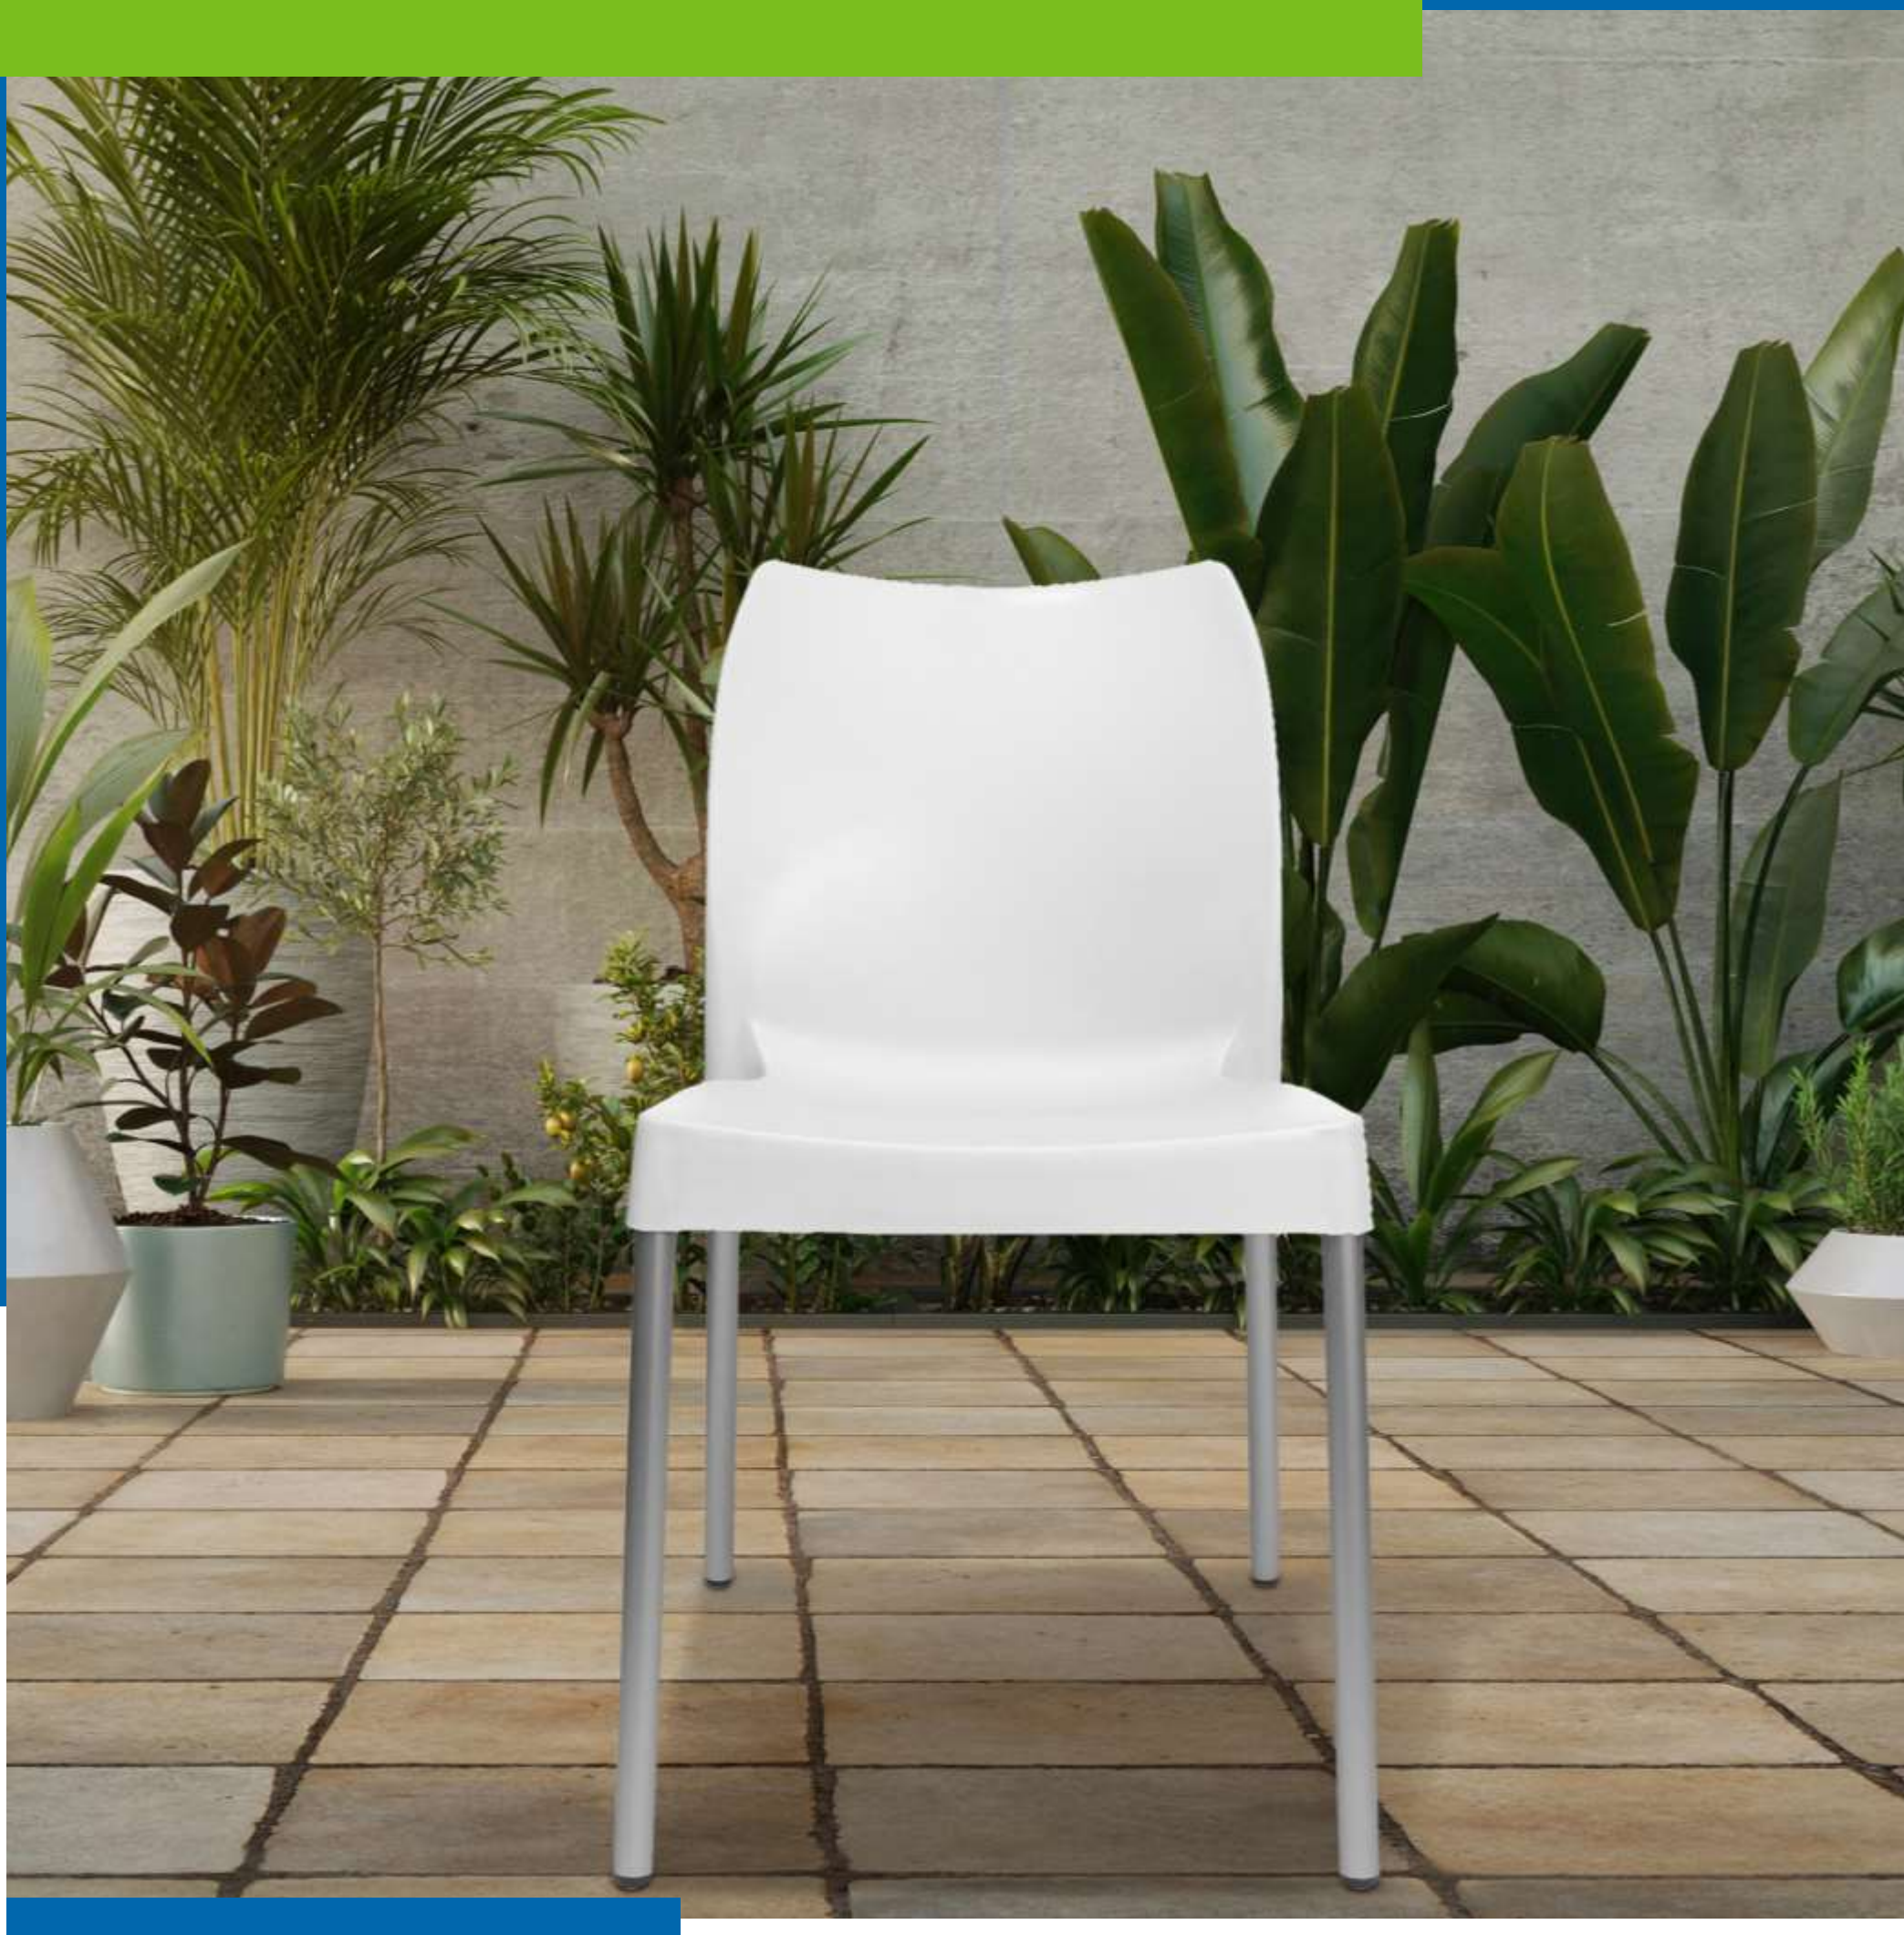

Colores:

*Imágenes ilustrativas

MUEBLES PREMIUM

MUEBLES PREMIUM

SILLA SOFÍA

Patas de
ALUMINIO

Alto: **81 cm**
Ancho: **45 cm**
Profundo: **53 cm**
Empaque: **Caja 8 pzas**

Colores:  